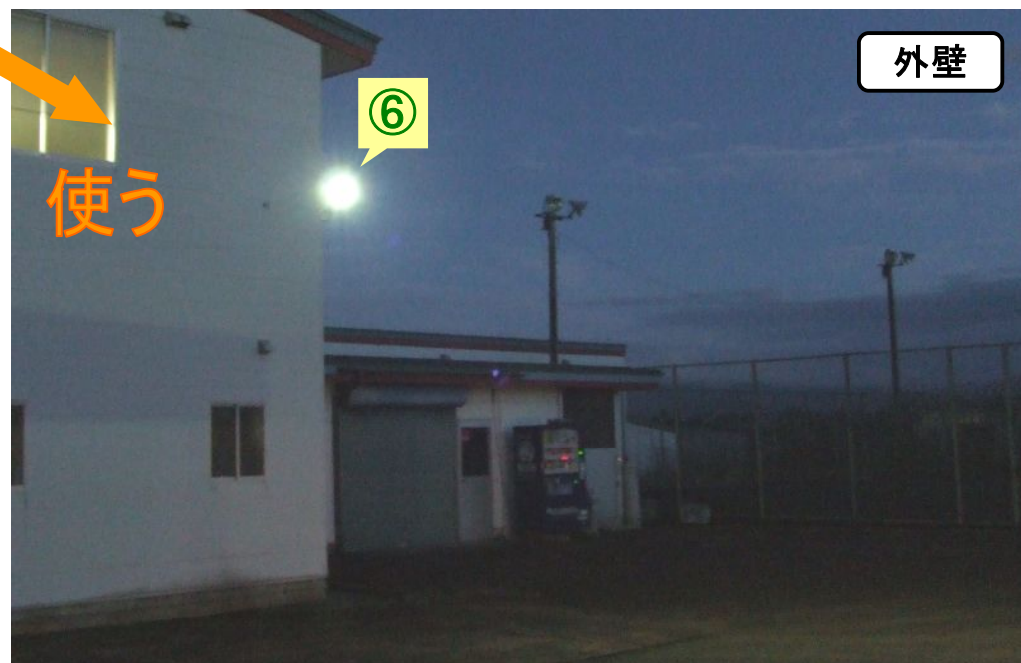

独立型電源・夜間照明システム

■システム構成

- | | |
|---------|-----------------------|
| ①ためまるくん | ⑤ソーラーパネル 100W * 2枚 |
| ②発電モニター | ⑥LEDライト 12VDC-27W |
| ③DCタイマー | |
| ④明暗センサー | |