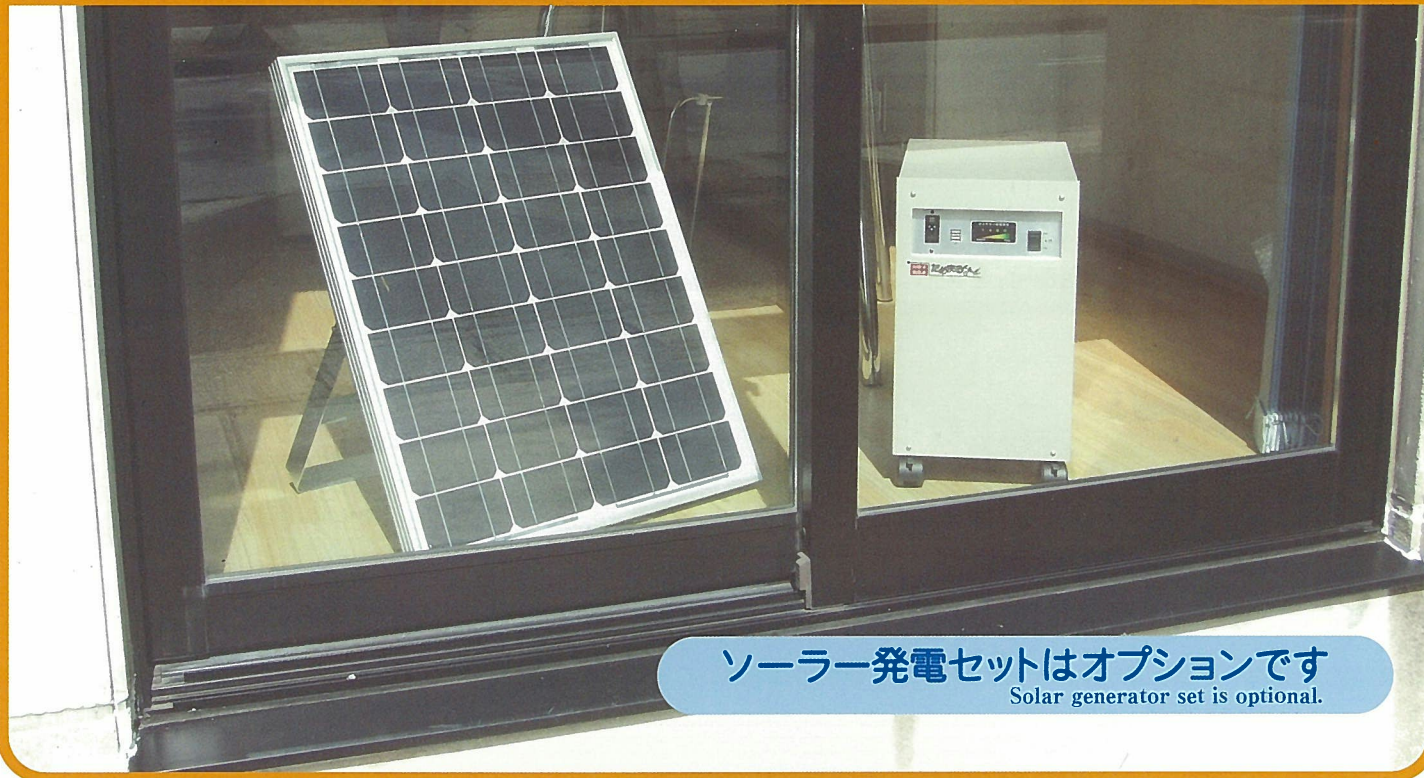

ソーラー発電から充電で手軽にエコ!

Charging with a solar panel, an easy way of environmental protection

ソーラー発電セットはオプションです
Solar generator set is optional.

AC100V電源から

From AC 100V, power supply

テレビ
TVs

パソコン
Personal computers

冷蔵庫
Refrigerators

扇風機
Fans

消費電力の合計が
250Wのとき
約3時間使用可能

Supports three hours of operation
with total power consumption of 250W

USB電源から

From USB power supply

携帯電話
Mobile phones

スマートフォン
Smartphones

LED照明
LED lamps

ゲーム機器
Game consoles

(最大10W)
約40時間

Supports 40 hours of operation
(up to 10W)

ゼロ→フル充電時間 約 8~10 時間 (AC充電目安)

The required charging time: 8 to 10 hours (in the case of an AC charger)

交流出力 AC output	定格電圧 Rated voltage	単相100V Single phase, 100V	充電器 Charger	入力電圧 Input voltage	単相100V Single phase, 100V
	周波数 Frequency	50Hz		周波数 Frequency	50/60Hz
	定格出力 Rated output	1000W	バッテリー Battery	種類 Type	鉛ディープサイクル Deep cycle, lead-acid battery
USB出力 USB output	定格出力 Rated output	5V 2.1A		容量 Capacity	105AH/20h

製造/販売 (Manufactured and marketed by)

株式会社 多勢丸中製作所

Tase Marunaka, Ltd.

〒992-0473 山形県南陽市池黒1430番地
1430, Ikeguro, Nanyo City, Yamagata, 992-0473, JAPAN

TEL 0238(47)3315 FAX 0238(47)5998