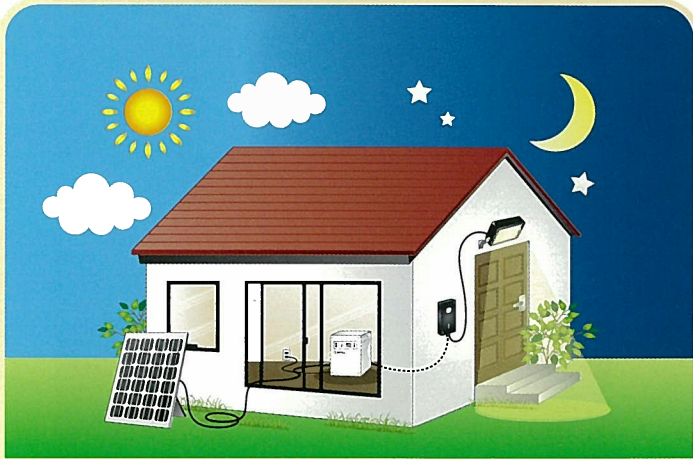

充電式  
蓄電池

突然の停電や節電対策に大活躍！

ためまるくん

オプション  
カタログ

ソーラー発電セット 200Wタイプ

☀ ソーラー発電で  
日中蓄電

🌙 蓄えた電力で  
夜間ライトを点灯

- ・200Wのパネルに  
対応しました。
- ・傾斜角度が自在な  
スタンド付。
- ・キャスターを付け  
る事も可能です。