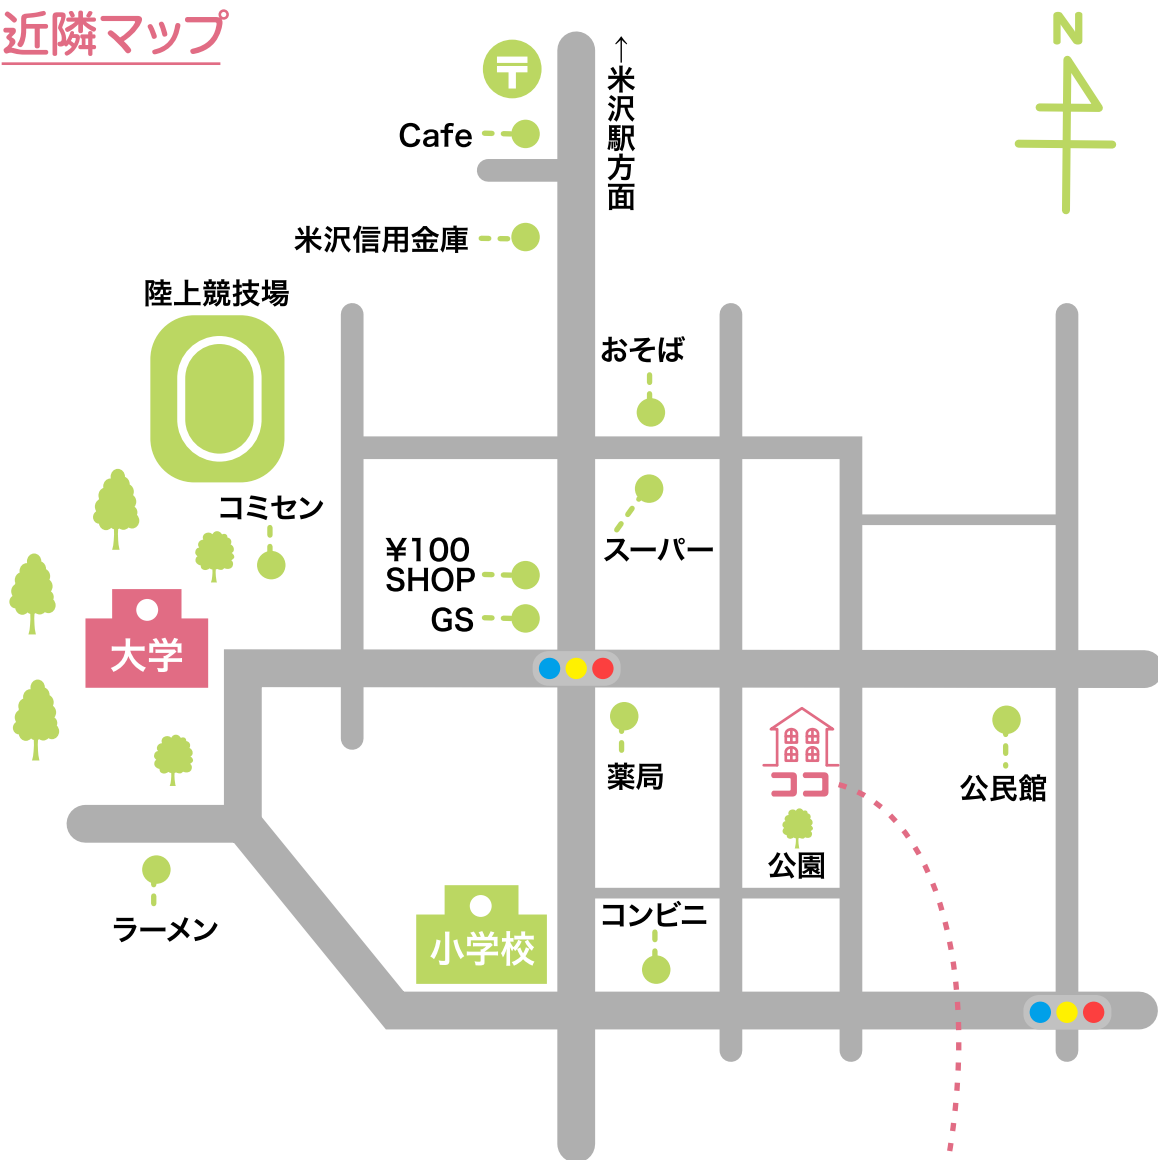

## 近隣マップ

**大学まで徒歩7分**

**コンビニ・スーパー・100円ショップ  
近隣徒歩5分程度に便利なお店あり!**